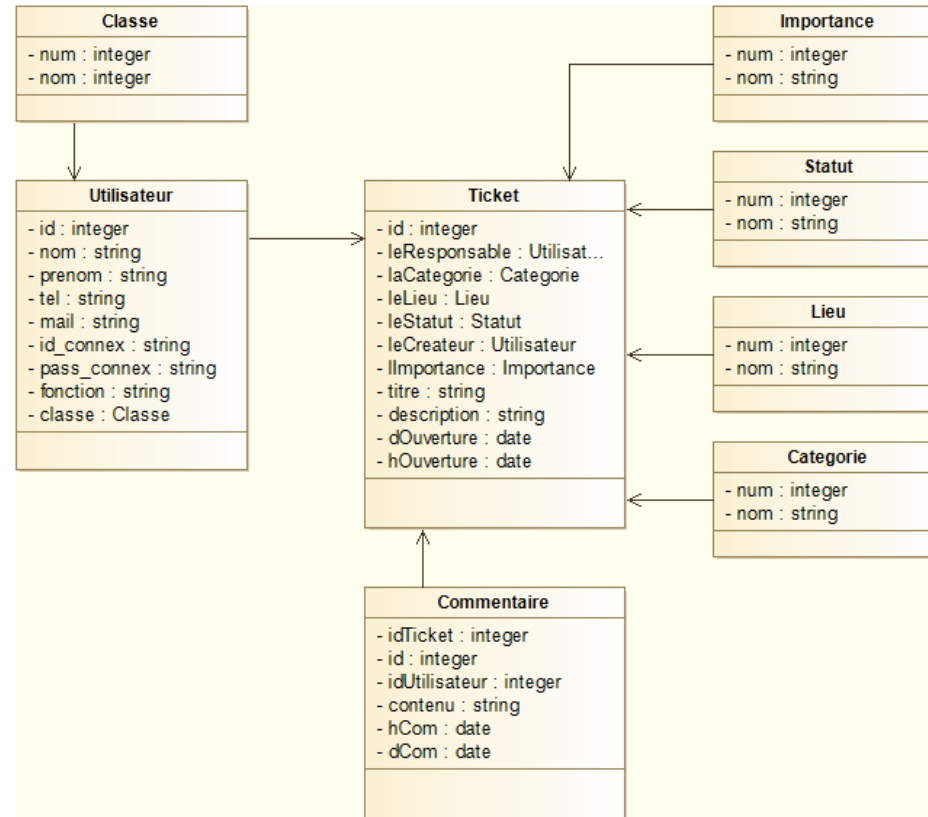

Traiter les données avec SQLite

Réplication de la base MySQL sur le client avec une base SQLite

Traitement en local simplifié

Plus lourd à mettre en place mais exploitation des données plus simple

En résumé

Utilisation du
service web

Récupération
des données en
XML/JSON

Réplication des
données sur
une base SQLite

IHM – Menu de l'application

IHM – Vue sur la liste des tickets

IHM – Vue sur les détails d'un ticket

Diagramme des classes

Planning

| | 19/03 au 26/03 | 26/03 au 02/04 | 02/04 au 09/04 | 09/04 au 16/04 |
|---|----------------|----------------|----------------|----------------|
| Choix du sujet | X | | | |
| Recherche les technologies Android/MySQL | X | | | |
| Conception des IHM | X | | | |
| Création des dialogues avec la base de données | | X | X | |
| Ecriture des classes Java | | X | X | |
| Création des menus | | | X | |
| Vue sur la liste des tickets | | | X | X |
| Vue sur les détails des tickets | | | X | X |
| Changer le statut d'un ticket | | | | X |